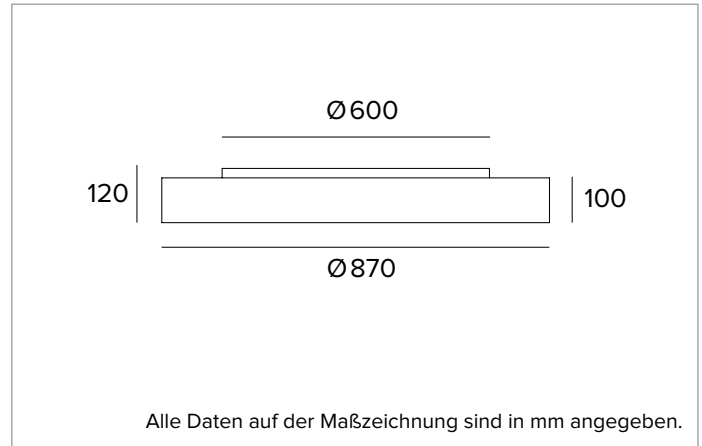

## Runde LED-Leuchte für Pendelmontage

	4000K	H(m)	D(m)	Emax(lx)
	Ra80		114°	
	Fixture Power	199W	1	3.09 4753
	Source Flux	27258lm	2	6.17 1188
	Fixture Flux	17881lm	3	9.26 528
	Efficacy	90lm/W	4	12.35 297
TS1016	I <sub>max</sub> =174cd/klm	I <sub>max</sub>	4753cd	5 15.43 190